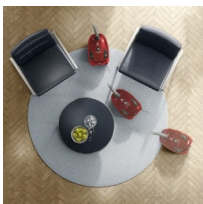

360° Motion Technology™ za jednostavno doseganje kutova

Sve male stvari koje imamo u našim domovima pružaju nam osjećaj topline doma, ali ih je teško čistiti. Zato je PowerForce™ opremljen malim rotirajućim kotačima koji su idealni za usisavanje oko predmeta i lako doseganje teško dostupnih mjesta.

180° Access™ poklopac za potpuni pristup vrećici za prašinu i njezinu brzu zamjenu

Pražnjenje vrećice za prašinu čini lakim, brzim i čistom poslom. Poklopac s pristupom od 180° pruža potpuni pristup kućištu usisivača omogućujući vam zamjenu vrećice za prašinu u samo nekoliko sekundi.