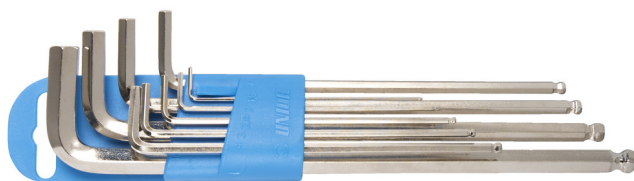

Garnitura dugih imbus ključeva s kuglom, na plastičnom stalku

220/3SLPH

Profili

Atributi proizvoda

Set sadrži:

- 9x ključ imbus s kuglom, dugi (artikal 220/3SL) dim. 1.5, 2, 2.5, 3, 4, 5, 6, 8, 10

Naziv proizvoda	SKU	Članak	Standardi	Količina
Garnitura dugih imbus ključeva s kuglom, na plastičnom stalku	608534	220/3SLPH	1.5 - 10	9
Ključ imbus s kuglom, dugi		220/3SL	1.5, 2, 2.5, 3, 4, 5, 6, 8, 10	9

* Slike proizvoda su simbolične. Sve dimenzije su u mm, masa je u g.

upotreba (pictures)

Safety (pictures)