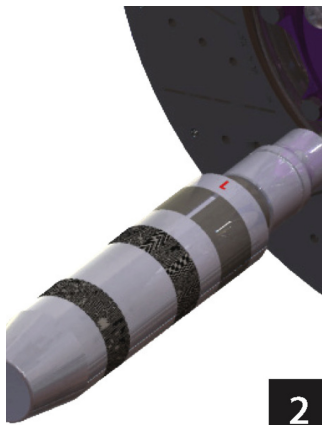

Izvijač udarni i nastavci u garnituri

6762

Profili

Atributi proizvoda

- dimenzije kutije: 197x105x38 mm

Set sadrži:

- 1x izvijač udarni (artikal 6762.1) dim. 1/2"
- 1x adapter (artikal 6762.2) dim. 1/2"-5/16"
- 2x nastavak imbus (artikal 6489C8) dim. 5, 6
- 4x nastavak TX (artikal 6492C8) dim. TX20, TX25, TX30, TX40
- 1x nastavak križni (PH) (artikal 6484C8) dim. PH4
- 2x nastavak križni (PH) (artikal 6483C8) dim. PH2, PH3
- 3x nastavak plosnati (artikal 6480C8) dim. 1.2x6.5x41, 1.6x8.0x41, 2.0x12.0x41

Naziv proizvoda	SKU	Članak	Standardi	Količina
Izvijač udarni i nastavci u garnituri	605061	6762	-	14
Nastavak plosnati, set od 3 kom		6480C8	1.2 x 6.5x41, 1.6 x 8.0x41, 2.0 x 12.0x41	3
Nastavak križni (PH), set od 3 kom		6483C8	PH 2, PH 3	2
Nastavak križni (PH), set od 3 kom		6484C8	PH 4	1
Nastavak imbus, set od 3 kom		6489C8	5, 6	2
Nastavak TX, set od 3 kom		6492C8	TX 25, TX 30, TX 40, TX 20	4
Izvijač udarni		6762.1	1/2"x144	1
Adapter 1/2" - 5/16"		6762.2	1/2" - 5/16"	1

* Slike proizvoda su simbolične. Sve dimenzije su u mm, masa je u g.

upotreba (pictures)

1

Udarni vijak približimo željenom vijku koji ćemo zategnuti (oznaka R) ili odvrtnuti (oznaka L).

2

Oznaka L, prikazuje odvijanje vijaka.