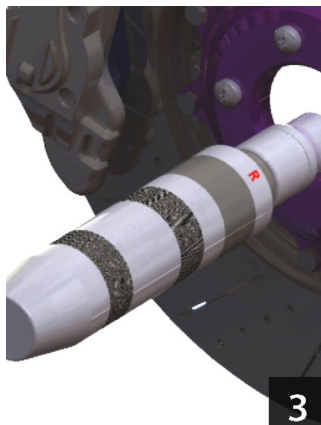

Izvijač udarni i nastavci u garnituri

6762

Profili

Atributi proizvoda

- dimenzije kutije: 197x105x38 mm

Set sadrži:

- 1x izvijač udarni (artikal 6762.1) dim. 1/2"
- 1x adapter (artikal 6762.2) dim. 1/2"-5/16"
- 2x nastavak imbus (artikal 6489C8) dim. 5, 6
- 4x nastavak TX (artikal 6492C8) dim. TX20, TX25, TX30, TX40
- 1x nastavak križni (PH) (artikal 6484C8) dim. PH4
- 2x nastavak križni (PH) (artikal 6483C8) dim. PH2, PH3
- 3x nastavak plosnati (artikal 6480C8) dim. 1.2x6.5x41, 1.6x8.0x41, 2.0x12.0x41

Naziv proizvoda	SKU	Članak	Standardi	Količina
Izvijač udarni i nastavci u garnituri	605061	6762	-	14
Nastavak plosnati, set od 3 kom		6480C8	1.2 x 6.5x41, 1.6 x 8.0x41, 2.0 x 12.0x41	3
Nastavak križni (PH), set od 3 kom		6483C8	PH 2, PH 3	2
Nastavak križni (PH), set od 3 kom		6484C8	PH 4	1
Nastavak imbus, set od 3 kom		6489C8	5, 6	2
Nastavak TX, set od 3 kom		6492C8	TX 25, TX 30, TX 40, TX 20	4
Izvijač udarni		6762.1	1/2"x144	1
Adapter 1/2" - 5/16"		6762.2	1/2" - 5/16"	1

* Slike proizvoda su simbolične. Sve dimenzije su u mm, masa je u g.

upotreba (pictures)

1

Udarni vijak približimo željenom vijku koji ćemo zategnuti (oznaka R) ili odvrtnuti (oznaka L).

2

Oznaka L, prikazuje odvijanje vijaka.