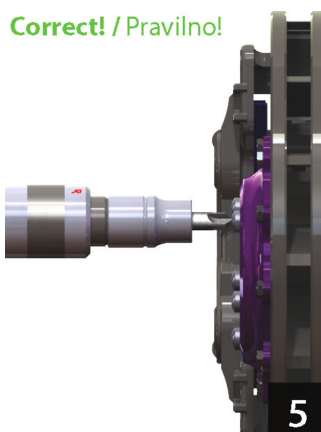

5

Alat postavljamo na vijak i ne pritiskamo ga u konačnu poziciju prije upotrebe. Udarcem čekića dolazi do automatskog stiska i odvrtanja/zatezanja vijka.