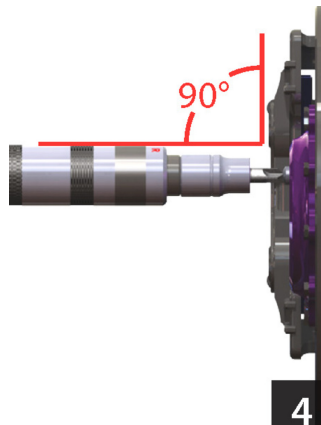

4

Prilikom zatezanja ili otpuštanja vijaka, pazite da postavite alat okomito na vijak!