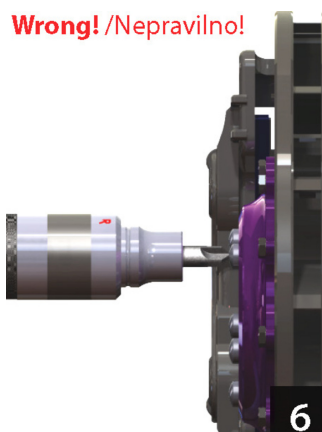

Izvijač udarni i nastavci u garnituri

6762

Profili

Atributi proizvoda

- dimenzije kutije: 197x105x38 mm

Set sadrži:

- 1x izvijač udarni (artikal 6762.1) dim. 1/2"
- 1x adapter (artikal 6762.2) dim. 1/2"-5/16"
- 2x nastavak imbus (artikal 6489C8) dim. 5, 6
- 4x nastavak TX (artikal 6492C8) dim. TX20, TX25, TX30, TX40
- 1x nastavak križni (PH) (artikal 6484C8) dim. PH4
- 2x nastavak križni (PH) (artikal 6483C8) dim. PH2, PH3
- 3x nastavak plosnati (artikal 6480C8) dim. 1.2x6.5x41, 1.6x8.0x41, 2.0x12.0x41

Naziv proizvoda	SKU	Članak	Standardi	Količina
Izvijač udarni i nastavci u garnituri	605061	6762	-	14
Nastavak plosnati, set od 3 kom		6480C8	1.2 x 6.5x41, 1.6 x 8.0x41, 2.0 x 12.0x41	3
Nastavak križni (PH), set od 3 kom		6483C8	PH 2, PH 3	2
Nastavak križni (PH), set od 3 kom		6484C8	PH 4	1
Nastavak imbus, set od 3 kom		6489C8	5, 6	2
Nastavak TX, set od 3 kom		6492C8	TX 25, TX 30, TX 40, TX 20	4
Izvijač udarni		6762.1	1/2"x144	1
Adapter 1/2" - 5/16"		6762.2	1/2" - 5/16"	1

* Slike proizvoda su simbolične. Sve dimenzije su u mm, masa je u g.

upotreba (pictures)

1

Udarni vijak približimo željenom vijku koji ćemo zategnuti (oznaka R) ili odvrtnuti (oznaka L).

2

Oznaka L, prikazuje odvijanje vijaka.

3

Oznaka R, prikazuje privijanje vijaka.

4

Prilikom zatezanja ili otpuštanja vijaka, pazite da postavite alat okomito na vijak!

5

Alat postavljamo na vijak i ne pritiskamo ga u konačnu poziciju prije upotrebe. Udarcem čekića dolazi do automatskog stiska i odvrtanja/zatezanja vijka.