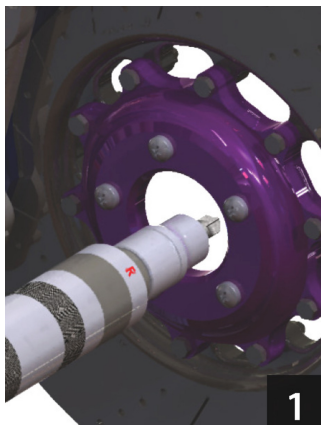

Izvijač udarni i nastavci u garnituri

6762

Profili

Atributi proizvoda

- dimenzije kutije: 197x105x38 mm

Set sadrži:

- 1x izvijač udarni (artikal 6762.1) dim. 1/2"
- 1x adapter (artikal 6762.2) dim. 1/2"-5/16"
- 2x nastavak imbus (artikal 6489C8) dim. 5, 6
- 4x nastavak TX (artikal 6492C8) dim. TX20, TX25, TX30, TX40
- 1x nastavak križni (PH) (artikal 6484C8) dim. PH4
- 2x nastavak križni (PH) (artikal 6483C8) dim. PH2, PH3
- 3x nastavak plosnati (artikal 6480C8) dim. 1.2x6.5x41, 1.6x8.0x41, 2.0x12.0x41

Naziv proizvoda	SKU	Članak	Standardi	Količina
Izvijač udarni i nastavci u garnituri	605061	6762	-	14
Nastavak plosnati, set od 3 kom		6480C8	1.2 x 6.5x41, 1.6 x 8.0x41, 2.0 x 12.0x41	3
Nastavak križni (PH), set od 3 kom		6483C8	PH 2, PH 3	2
Nastavak križni (PH), set od 3 kom		6484C8	PH 4	1
Nastavak imbus, set od 3 kom		6489C8	5, 6	2
Nastavak TX, set od 3 kom		6492C8	TX 25, TX 30, TX 40, TX 20	4
Izvijač udarni		6762.1	1/2"x144	1
Adapter 1/2" - 5/16"		6762.2	1/2" - 5/16"	1

* Slike proizvoda su simbolične. Sve dimenzije su u mm, masa je u g.

upotreba (pictures)

1

Udarni vijak približimo željenom vijku koji ćemo zategnuti (oznaka R) ili odvrtnuti (oznaka L).

2

Oznaka L, prikazuje odvijanje vijaka.