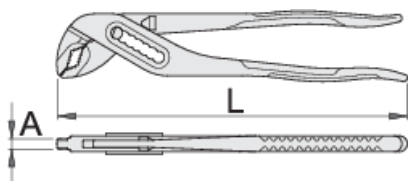

## Profili

## Atributi proizvoda

- materijal: Premium krom-vanadij
- kovana, potpuno poboljšana i ojačana
- prihvatne površine induktivno zakaljene
- završna obrada: lakiranje u crveno
- izrađeno po standardu ISO8976

## Prednosti:

- podešavanje otvora čeljusti u 7 položaja
- Posebna izbočina sprječava ukleštenje prstiju između drški kliješta

	L	A	O <sub>max</sub>	
607348	175	6.5	26.5	154
603160	240	7.5	35	312

L

A

Omax

605006