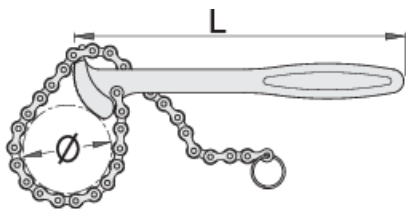

Ključ za filter, s lancem

206/2

Profili

Premium 

Atributi proizvoda

- materijal: Premium krom-vanadij
- kovan, u cijelosti ojačan i zakaljen
- kromirani (ISO 1456:2009)

601025

øD

60 - 140

L

224,5

330

* Slike proizvoda su simbolične. Sve dimenzije su u mm, masa je u g.

Rezervni djelovi

Lanac za art. 206/2