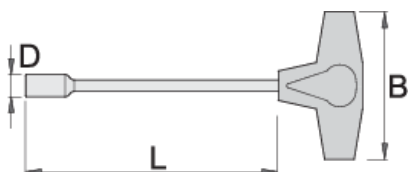

Ključ nasadni s T-ručkom

193N

Profili

Atributi proizvoda

- materijal: tijelo od Premium krom-vanadij-molibdena, u cijelosti ojačano i zakaljeno
- ručica od polipropilena
- kromirani (ISO 1456:2009)

		D	L	B	
608283	5.5	8.8	230	88	106
608284	6	9	230	88	107
608285	7	11	230	88	112
608286	8	12	230	88	135
608287	9	13	230	88	160

		D	L	B	
608288	10	14	230	88	161
608289	11	16	230	88	169
608290	12	17.5	230	88	196
608291	13	18	230	88	199
608292	14	20	230	88	208
608293	15	22	230	88	212
608295	17	23	230	88	223

* Slike proizvoda su simbolične. Sve dimenzije su u mm, masa je u g.