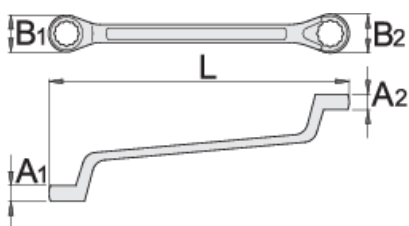

Ključ okasti

180/1

Profili

Zatvori pretraživanje

ISO 10104

Atributi proizvoda

- materijal: Premium krom-vanadij
- kovan, u cijelosti ojačan i zakaljen
- kromirani (ISO 1456:2009)
- polirane glave
- obuhvatni dio sa LIFE profilom
- izrađeni prema standardu ISO10104 (samo metričke dimenzije)
- kompletno proizvedeno prema normi DIN 838

L

B1

B2

A1

A2

L

B1

B2

A1

A2

600511	6 x 7	178	10.3	11.8	5.5	6.1	48
600512	8 x 9	190	14	15,5	6.7	7.3	60
600513	8 x 10	166	12,9	15,5	6	8	50
602663	9 x 11	205	15,5	18,5	7,3	8,4	65
600514	10 x 11	205	17	18,5	7.9	8.4	81
602997	10 x 12	210	17	20	7.9	9	86
600516	12 x 13	220	20	21,5	9	9.5	108
600517	12 x 14	205	17.7	20.3	9	10	95
600518	13 x 15	235	21,5	24	9.5	10.5	144
600519	13 x 17	258	21,5	27	9.5	11.5	172
600520	14 x 15	235	23	24	10	10.5	140
600521	14 x 17	257	19,8	23,6	10	12	173
600522	16 x 17	258	26	27	11	11.4	187
603123	16 x 18	259	22,9	25,4	11	12	205
600523	17 x 19	270	27	30	11.4	12.4	233
600524	18 x 19	270	29	30	11.9	12.4	230
600525	19 x 22	295	30	35	12.4	13.7	308
600526	20 x 22	295	32	35	12.8	13.7	320
600527	21 x 23	305	33	37	13.3	14,1	336
600528	22 x 24	315	35	38	13.7	14,6	368
600529	24 x 26	325	38	41	14.6	15,4	459
600530	24 x 27	325	38	42	14.6	15,8	453
600531	25 x 28	335	40	44	15	16,2	522
600532	27 x 29	335	42	45	15.8	16,6	589
600533	27 x 30	360	38,5	42,7	15	16	647
600534	27 x 32	360	42	49	15.8	17,8	672
600535	30 x 32	370	46	49	17	17,8	680
603124	30 x 36	395	43	48	15	18	845
600536	32 x 36	410	48.2	54.2	17.8	19.4	915

56

61

21

23

1430

* Slike proizvoda su simbolične. Sve dimenzije su u mm, masa je u g.

upotreba (pictures)

LIFE profile