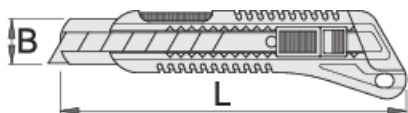

## Atributi proizvoda

- Dvokomponentna ručka
- 3 izmjenljiva segmentirana noža u dršci
- Nožić izrađen od visokolegiranog čelika
- Oštricu mjenjamo s potiskom blokade oštrice do kraja.
- Ako oštrica izgubi oštrinu, odlomimo segment
- Kad se iskoristi posljednji segment oštrice, potisnemo blokadu oštrice do kraja te s time gurnemo prema van oštricu.