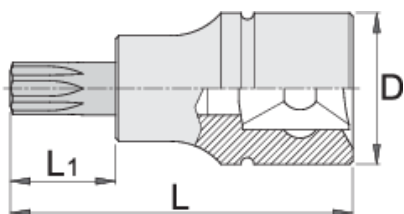

# Ključ nasadni TX, prihvat 1/4"

187/2TX

## Atributi proizvoda

- materijal: glava: Premium Flex Plus ugljični čelik, kromirana
- materijal: vrh: Premium Plus specijalni alatni čelik, nauljeno protiv korozije
- u cijelosti ojačan i zakaljen

Barcode	Star Icon	L	L1	D	Person Icon
607903	TX 8	32	13	12	15
607904	TX 10	32	13	12	15
607905	TX 15	32	13	12	15
607906	TX 20	32	13	12	15

		L	L1	D	
607907	TX 25	32	13	12	15
607908	TX 27	32	13	12	15
607909	TX 30	32	13	12	15
607910	TX 40	32	13	12	17

\* Slike proizvoda su simbolične. Sve dimenzije su u mm, masa je u g.