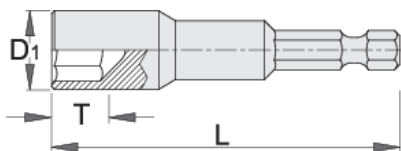

Bit nastavak s nasadnim ključem

188.10A

Profili

Atributi proizvoda

- materijal: Premium Flex krom-vanadij
- u cijelosti ojačan i zakaljen
- s magnetom
- Izrađen prema standardu DIN7424

			D1	L	T	
619448	6.3(1/4")	8	12.5	65	3.9	27
618701	6.3(1/4")	10	14.5	65	5	33
618702	6.3(1/4")	13	18	65	6	47
618703	6.3(1/4")	17	23.3	65	9.5	74

* Slike proizvoda su simbolične. Sve dimenzije su u mm, masa je u g.