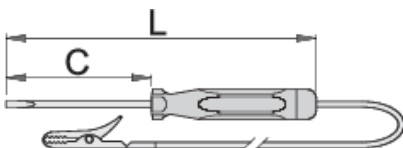

Ispitivač napona 6 - 12/24 V automobilski

631

Profili

Atributi proizvoda

- Za kontrolu automobilske instalacije, za napon do 12V do 24V
- Upotreba u druge svrhe ili na drugim naponima može biti opasna po život
- Ispitivač se ne smije koristiti za ispitivanje napona u naponskoj mreži

					
601688	6 - 12	0.5 x 3.0	60	140	25
601689	6 - 24	0.6 x 3.5	90	180	25

* Slike proizvoda su simbolične. Sve dimenzije su u mm, masa je u g.