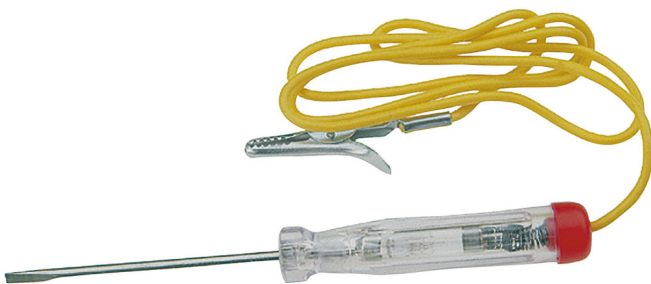

Ispitivač napona 6 - 12/24 V automobilski

631

Profili

Atributi proizvoda

- Za kontrolu automobilske instalacije, za napon do 12V do 24V
- Upotreba u druge svrhe ili na drugim naponima može biti opasna po život
- Ispitivač se ne smije koristiti za ispitivanje napona u naponskoj mreži

					
601688	6 - 12	0.5 x 3.0	60	140	25
601689	6 - 24	0.6 x 3.5	90	180	25

* Slike proizvoda su simbolične. Sve dimenzije su u mm, masa je u g.