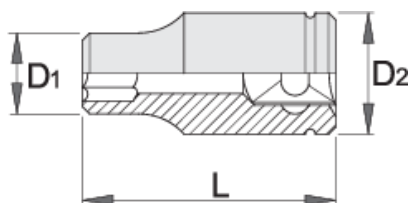

# Ključ nasadni s unutarnjim TX profilom, prihvat 1/4"

189/2

## Atributi proizvoda

- materijal: Premium Flex krom-vanadij
- kovan, u cijelosti ojačan i zakaljen
- kromirani (ISO 1456:2009)

		L	D2	D1	
607911	E 4	25	12	5.4	15
607912	E 5	25	12	6.7	15

		L	D2	D1	
607913	E 6	25	12	7.7	15
607914	E 7	25	12	8.3	15
607915	E 8	25	12	10.1	15
607916	E 10	25	12	11.3	15
607917	E 11	25	12	12.9	15

\* Slike proizvoda su simbolične. Sve dimenzije su u mm, masa je u g.