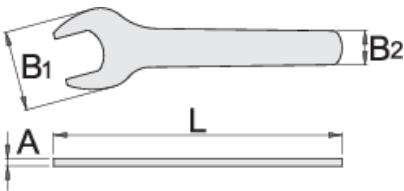

Ključ jednostrani za plinske boce

135/2

Profili

Atributi proizvoda

- Materijal: Premium lim
- Kromirani (ISO 1456:2009)

L

B1

B2

* Slike proizvoda su simbolične. Sve dimenzije su u mm, masa je u g.

upotreba (pictures)