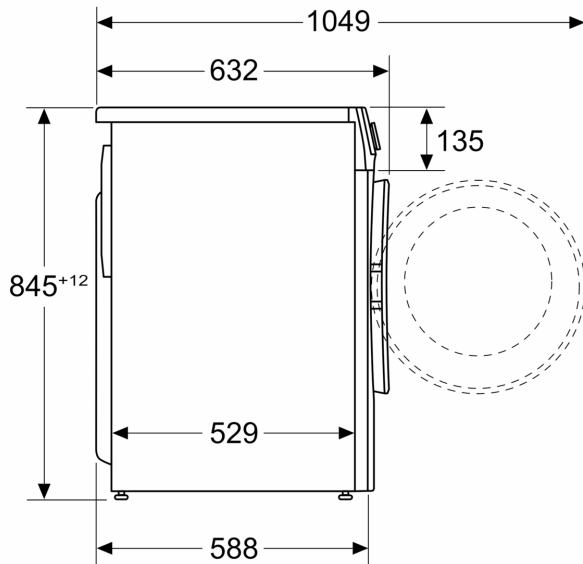

**Serie 6, Perilica rublja, 9 kg, 1400
o/min
WGG14403BY**

Mjere u mm

mjere u mm