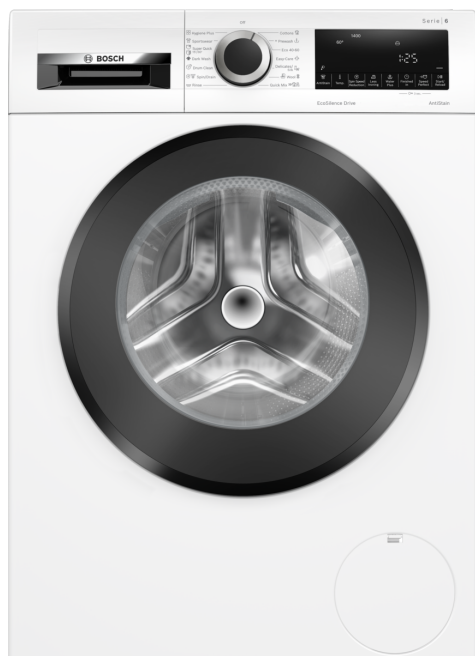

**Serie 6, Perilica rublja, 9 kg, 1400 o/min
WGG14403BY**

Savršeni rezultati uz minimalnu potrošnju energije i vode, zahvaljujući energetskej klasi A i tehnologiji ActiveWater Plus.

- **AntiStain:** pouzdano uklanja četiri najčešća tipa mrlja.
- **Najbolji razred energetske učinkovitosti A:** uštedite energiju najučinkovitijim razredom A.
- **EcoSilence Drive™:** učinkovit i vrlo izdržljiv pogon perilice rublja.
- **AllergyPlus:** razvijen za potrebe alergičara i osoba s osjetljivom kožom.
- **SpeedPerfect:** savršeno oprano rublje u 65 % manje vremena.*

Posebni dodatni pribor

WMZ20490	Podest sa izvlečnom policom
WMZ2200	Set za pričvršćenje na pod
WMZ2381	Produžetak dovodne cijevi
WMZPW20W	Podest sa izvlečnom policom

Serie 6, Perilica rublja, 9 kg, 1400 o/min WGG14403BY