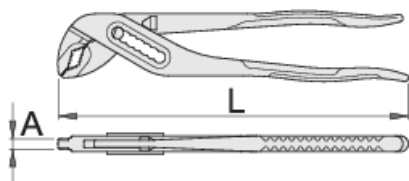

Kliješta univerzalna, ojačana

447/6

Profili

Atributi proizvoda

- materijal: Premium krom-vanadij
- kovana, potpuno poboljšana i ojačana
- prihvatne površine induktivno zakaljene
- završna obrada: lakiranje u crveno
- izrađeno po standardu ISO8976

Prednosti:

- podešavanje otvora čeljusti u 7 položaja
- Posebna izbočina sprječava ukleštenje prstiju između drški kliješta

	L	A	\bar{O}_{max}	
607348	175	6.5	26.5	154
603160	240	7.5	35	312

L

A

Omax

605006

300

8.5

42

464

* Slike proizvoda su simbolične. Sve dimenzije su u mm, masa je u g.