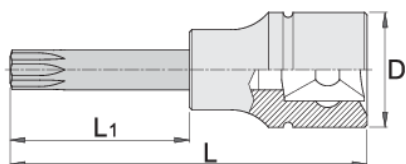

Ključ nasadni dugi s ZX profilom, prihvat 1/2"

192/2ZXL

Profili

Atributi proizvoda

- materijal: glava: Premium Flex Plus ugljični čelik, kromirana
- materijal: vrh: Premium Plus specijalni alatni čelik, nauljeno protiv korozije
- u cijelosti ojačan i zakaljen

		D	L	L1	
612171	M 6	22.9	100	64	85
612172	M 8	22.9	100	64	91
612173	M 10	22.9	100	64	110
612174	M 12	22.9	100	64	123
619845	M 14	22.9	100	64	143

D

L

L1

620258

M 16

22.9

100

64

235

* Slike proizvoda su simbolične. Sve dimenzije su u mm, masa je u g.