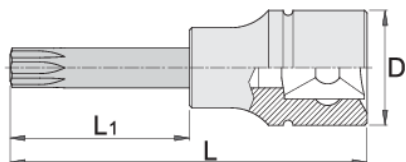

D	L	L1	
612422	TX 20	22.9	100	64	76
612423	TX 25	22.9	100	64	86
612424	TX 27	22.9	100	64	86
612425	TX 30	22.9	100	64	86