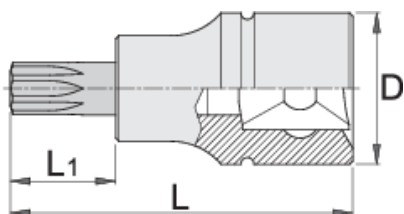

Ključ nasadni TX, prihvat 1/4"

187/2TX

Profili

Atributi proizvoda

- materijal: glava: Premium Flex Plus ugljični čelik, kromirana
- materijal: vrh: Premium Plus specijalni alatni čelik, nauljeno protiv korozije
- u cijelosti ojačan i zakaljen

Barcode	Star Icon	L	L1	D	Person Icon
607903	TX 8	32	13	12	15
607904	TX 10	32	13	12	15
607905	TX 15	32	13	12	15
607906	TX 20	32	13	12	15

L

L1

D

607907

TX 25

32

13

32

13

12

17

* Slike proizvoda su simbolične. Sve dimenzije su u mm, masa je u g.