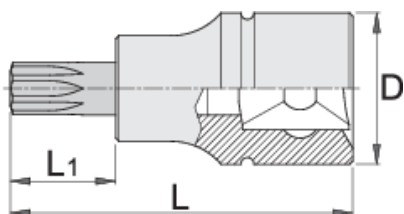

Ključ nasadni TX, prihvat 1/4"

187/2TX

Profili

Atributi proizvoda

- materijal: glava: Premium Flex Plus ugljični čelik, kromirana
- materijal: vrh: Premium Plus specijalni alatni čelik, nauljeno protiv korozije
- u cijelosti ojačan i zakaljen

		L	L1	D	
607903	TX 8	32	13	12	15
607904	TX 10	32	13	12	15
607905	TX 15	32	13	12	15
607906	TX 20	32	13	12	15

		L	L1	D	
607907	TX 25	32	13	12	15
607908	TX 27	32	13	12	15
607909	TX 30	32	13	12	15
607910	TX 40	32	13	12	17

* Slike proizvoda su simbolične. Sve dimenzije su u mm, masa je u g.